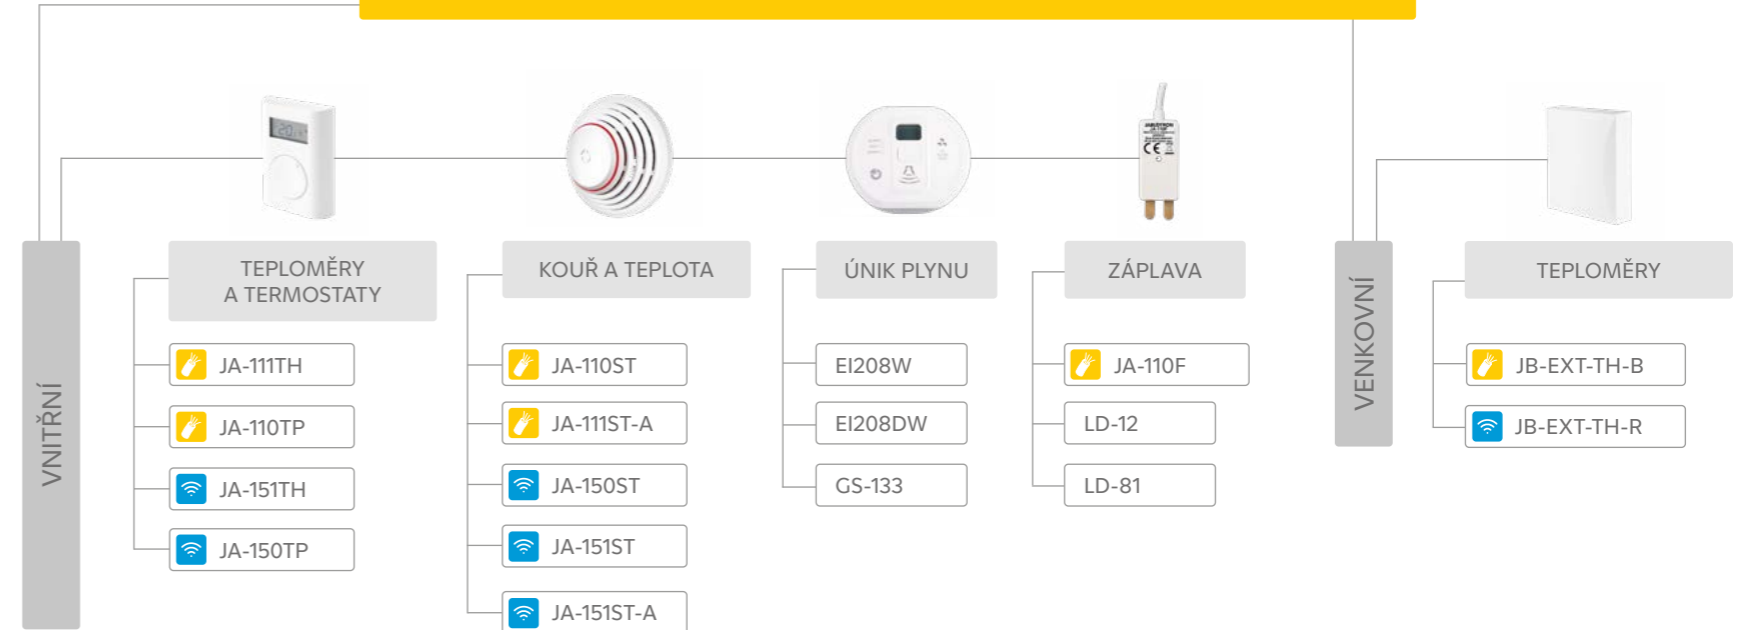

JABLOTRON 100⁺

PRODUKTOVÁ MAPA

PŘÍSTUPOVÉ MODULY

ÚSTŘEDNÝ

- JA-103K / KR
- JA-106K
- JA-107K / KR

DETEKTORY

DÁLKOVÉ OVLADAČE A TÍŠŇOVÉ PRVKY

MODULY

SIRÉNY

ENVIRONMENTÁLNÍ DETEKTORY

JABLOTRON 100⁺ mnoho dalších komponentů

SBĚRNICOVÉ prvky
BEZDRÁTOVÉ prvky

JABLOTRON
CREATING ALARMS

JABLOTRON 100⁺

Alarm s intuitivním ovládáním

JABLOTRON 100⁺