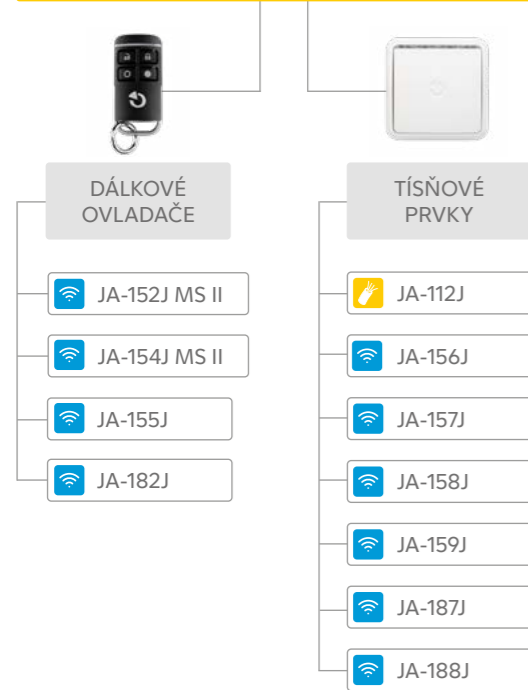

JABLOTRON 100⁺

PRODUKTOVÁ MAPA

PŘÍSTUPOVÉ MODULY

ÚSTŘEDNÝ

- JA-103K / KR
- JA-106K
- JA-107K / KR

DETEKTORY

DÁLKOVÉ OVLADAČE A TÍŠŇOVÉ PRVKY

MODULY

SIRÉNY

ENVIRONMENTÁLNÍ DETEKTORY

JABLOTRON 100⁺ mnoho dalších komponentů

SBĚRNICOVÉ prvky
BEZDRÁTOVÉ prvky

JABLOTRON
CREATING ALARMS

JABLOTRON 100⁺

Alarm s intuitivním ovládáním

JABLOTRON 100⁺