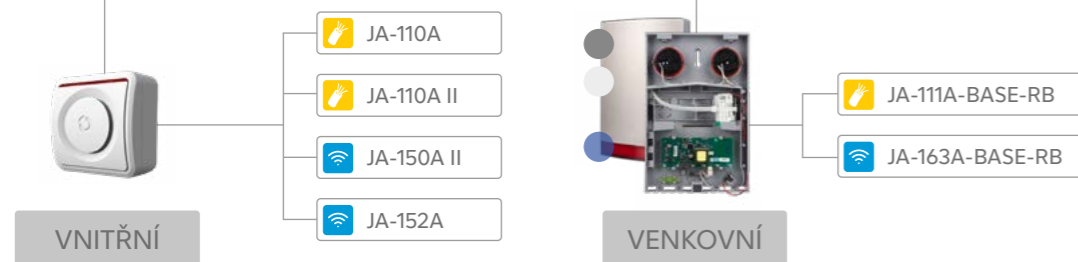

JABLOTRON 100⁺

PRODUKTOVÁ MAPA

PŘÍSTUPOVÉ MODULY

ÚSTŘEDNÝ

- JA-103K / KR
- JA-106K
- JA-107K / KR

DETEKTORY

DÁLKOVÉ OVLADAČE A TÍŠŇOVÉ PRVKY

MODULY

SIRÉNY

ENVIRONMENTÁLNÍ DETEKTORY

JABLOTRON 100⁺ mnoho dalších komponentů

SBĚRNICOVÉ prvky
BEZDRÁTOVÉ prvky

JABLOTRON
CREATING ALARMS

JABLOTRON 100⁺

Alarm s intuitivním ovládáním

JABLOTRON 100⁺