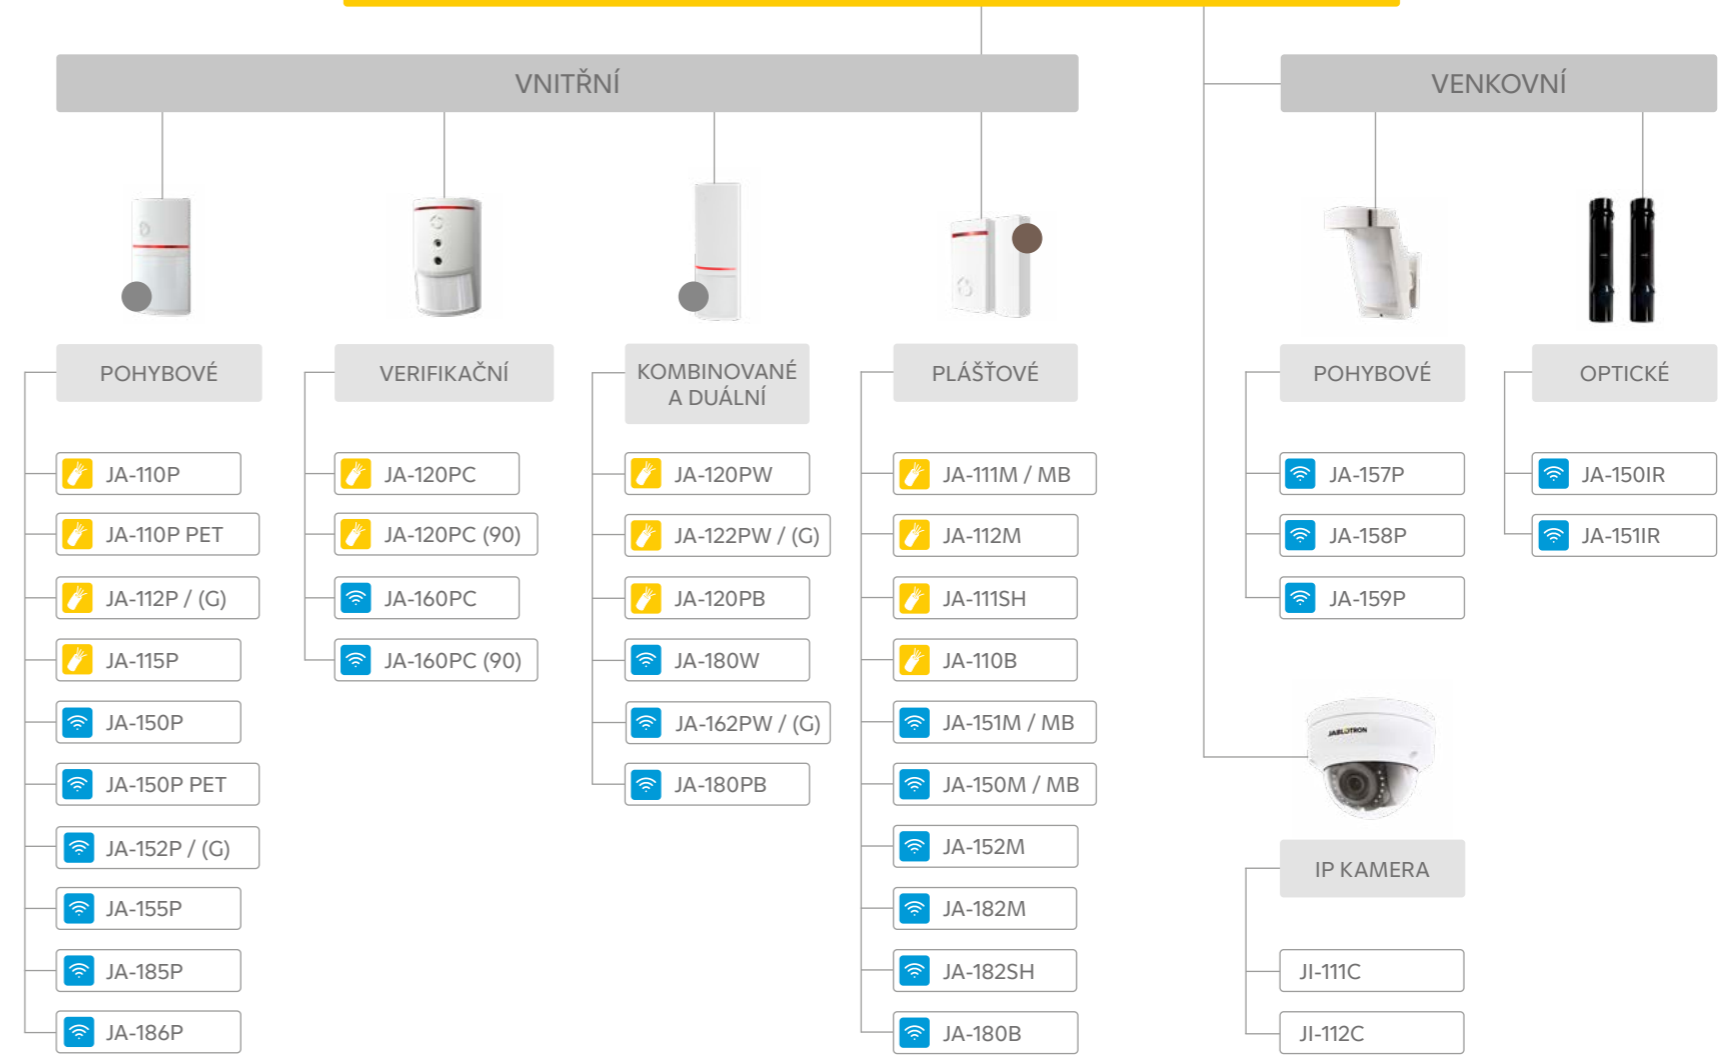

JABLOTRON 100⁺

PRODUKTOVÁ MAPA

PŘÍSTUPOVÉ MODULY

ÚSTŘEDNÝ

- JA-103K / KR
- JA-106K
- JA-107K / KR

DETEKTORY

DÁLKOVÉ OVLADAČE A TÍŠŇOVÉ PRVKY

MODULY

SIRÉNY

ENVIRONMENTÁLNÍ DETEKTORY

JABLOTRON 100⁺ mnoho dalších komponentů

SBĚRNICOVÉ prvky
BEZDRÁTOVÉ prvky

JABLOTRON
CREATING ALARMS

JABLOTRON 100⁺

Alarm s intuitivním ovládáním

JABLOTRON 100⁺