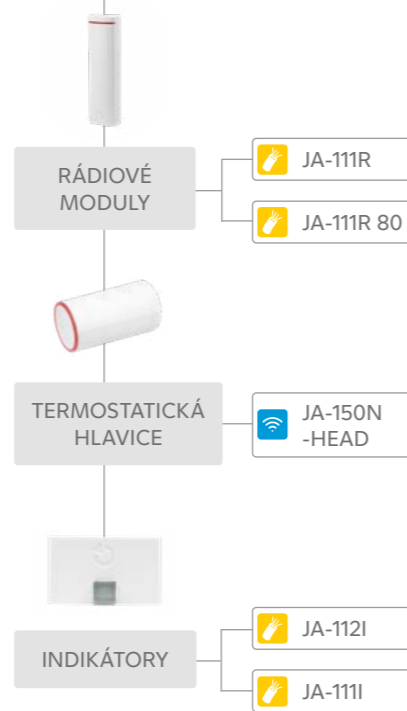

JABLOTRON 100⁺

PRODUKTOVÁ MAPA

PŘÍSTUPOVÉ MODULY

ÚSTŘEDNÝ

- JA-103K / KR
- JA-106K
- JA-107K / KR

DETEKTORY

DÁLKOVÉ OVLADAČE A TÍŠŇOVÉ PRVKY

MODULY

SIRÉNY

ENVIRONMENTÁLNÍ DETEKTORY

JABLOTRON 100⁺ mnoho dalších komponentů

SBĚRNICOVÉ prvky
BEZDRÁTOVÉ prvky

JABLOTRON
CREATING ALARMS

JABLOTRON 100⁺

Alarm s intuitivním ovládáním

JABLOTRON 100⁺