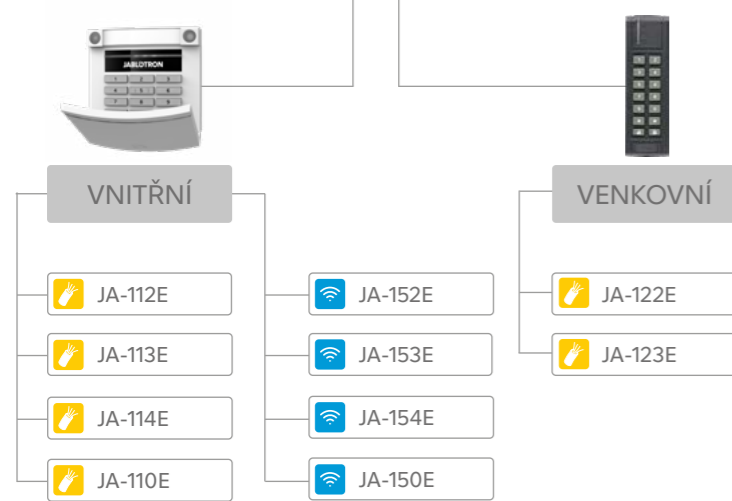

JABLOTRON 100⁺

PRODUKTOVÁ MAPA

PŘÍSTUPOVÉ MODULY

ÚSTŘEDNÝ

- JA-103K / KR
- JA-106K
- JA-107K / KR

DETEKTORY

DÁLKOVÉ OVLADAČE A TÍŠŇOVÉ PRVKY

MODULY

SIRÉNY

ENVIRONMENTÁLNÍ DETEKTORY

JABLOTRON 100⁺ mnoho dalších komponentů

SBĚRNICOVÉ prvky
BEZDRÁTOVÉ prvky

JABLOTRON
CREATING ALARMS

JABLOTRON 100⁺

Alarm s intuitivním ovládáním

JABLOTRON 100⁺